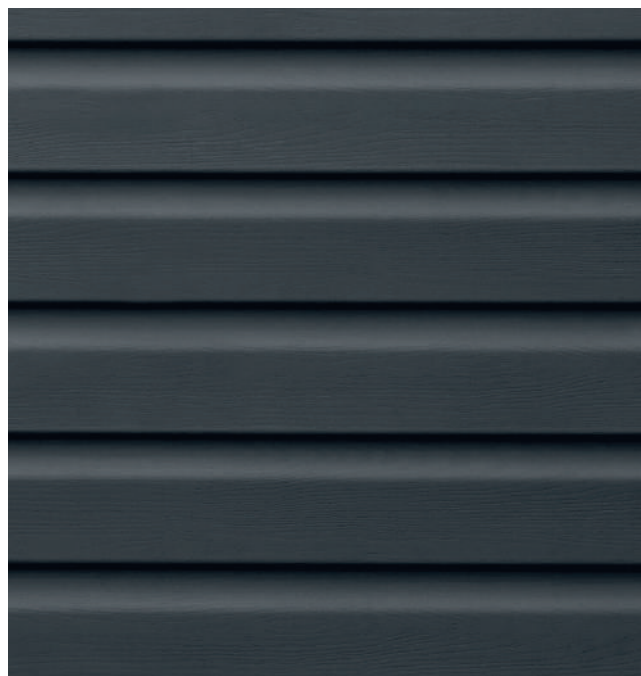

ФОРМЫ ВИНИЛОВОГО И АКРИЛОВОГО САЙДИНГА

КОРАБЕЛЬНАЯ ДОСКА XL

Профиль, имитирующий деревянную доску, с увеличенной шириной панели – 224 мм.

В зависимости от размеров дома использование сайдинга длиной 3,6 м может быть более оптимальным благодаря меньшему количеству стыков.

– горизонтальный монтаж

Длина:	3 600 мм
Ширина:	224 мм
Полезная площадь:	0,81 м²