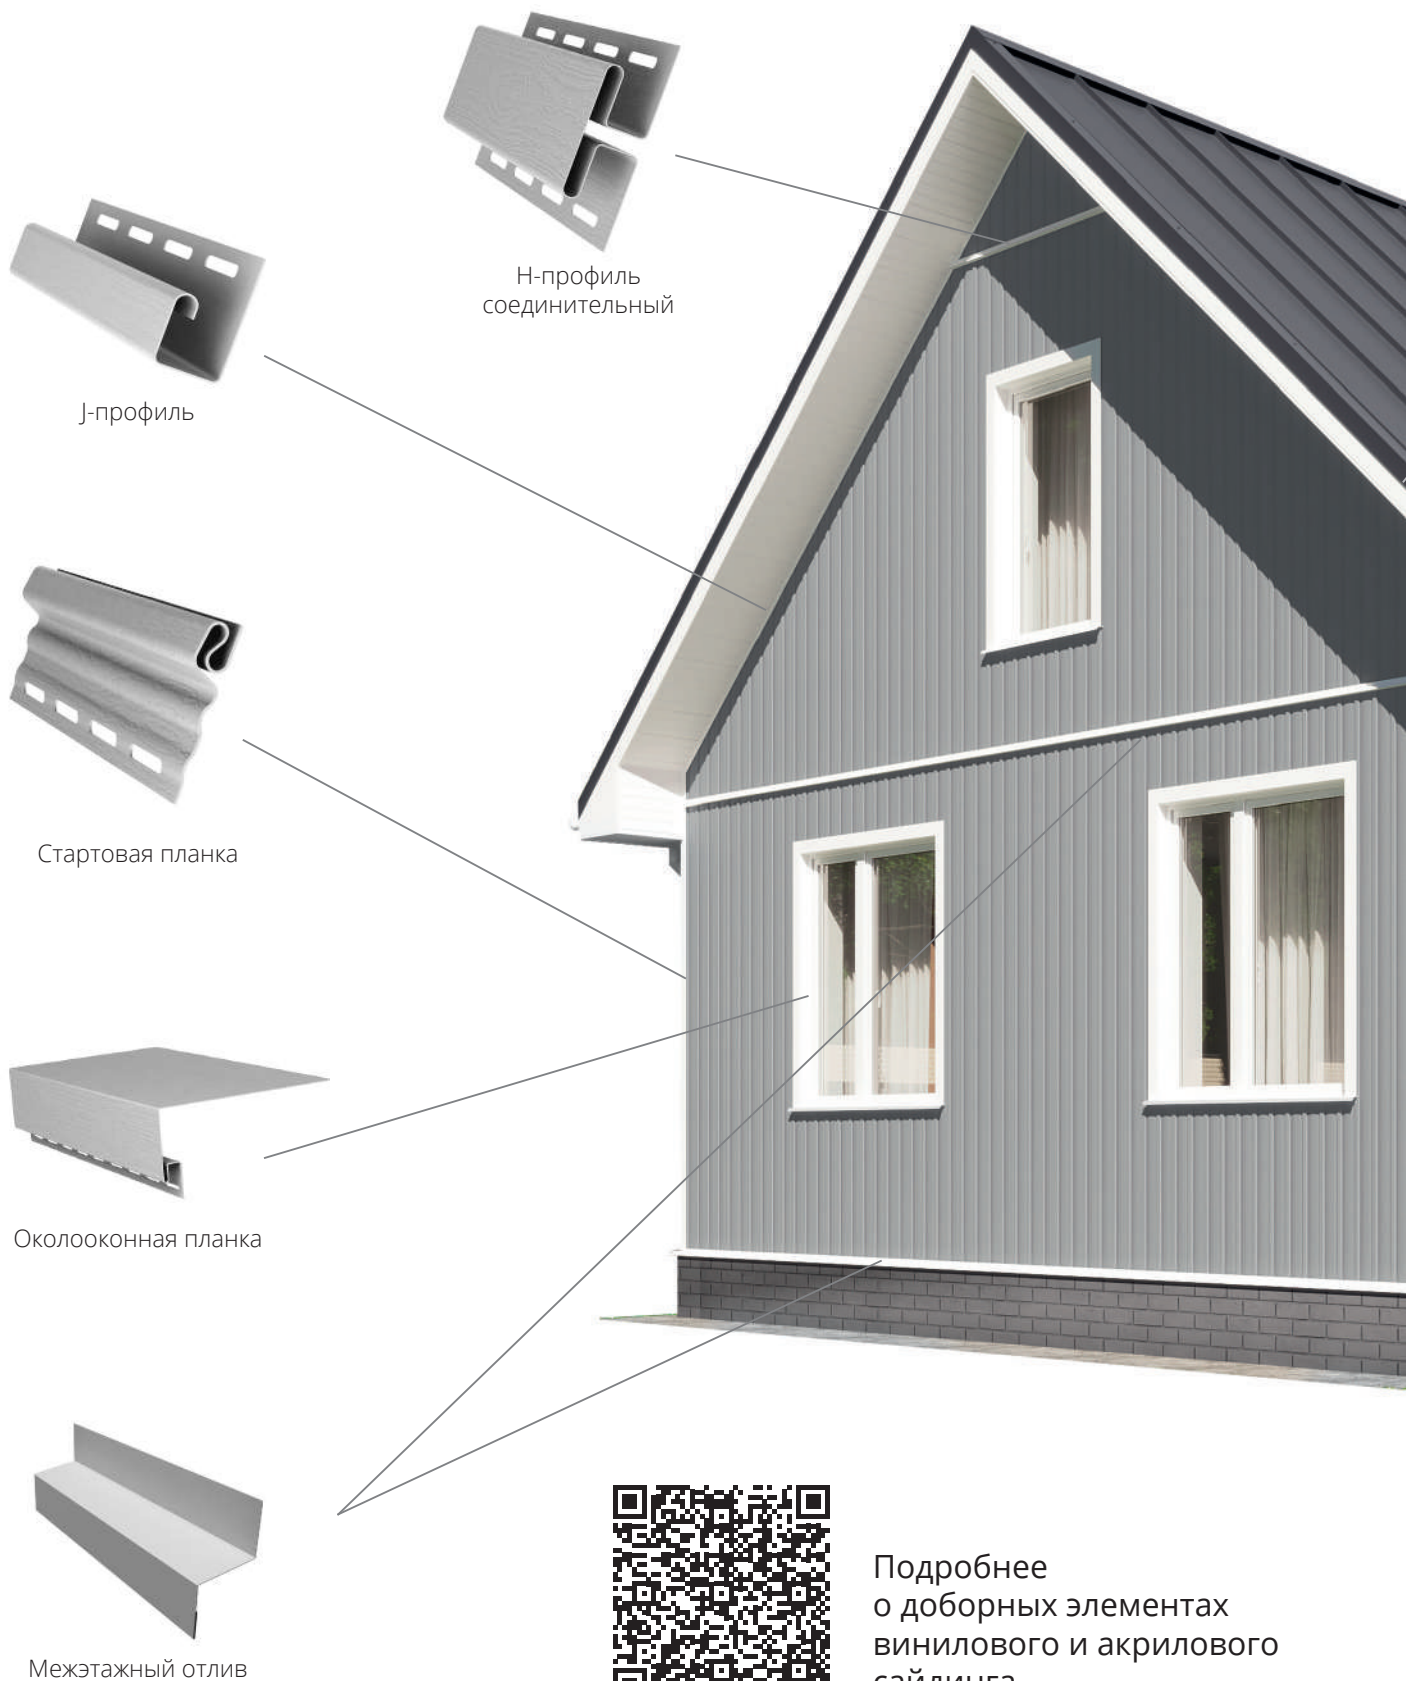

ДОБОРНЫЕ ЭЛЕМЕНТЫ ВИНИЛОВОГО И АКРИЛОВОГО САЙДИНГА